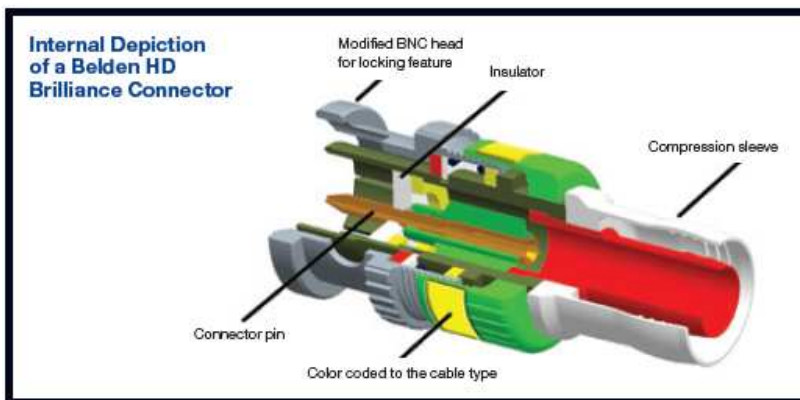

Однокомпонентный разъем

Обеспечивает великолепные возвратные потери, сравнимые с аналогичными в трехкомпонентной конструкции, при этом ускоряя и упрощая установку. Разработан специально для кабелей Belden серии Brilliance. Однокомпонентная конструкция позволяет надевать разъем под визуальным контролем, имеет компрессионное кольцо, улучшенный диэлектрик и гарантирует повторяемый результат. Однокомпонентная компрессионная технология Belden – это проверенное надежное решение для соединения «точка-точка».

Трехкомпонентный разъем

Имеет традиционный штырек, трубку и гильзу, но разработан специально для кабелей Belden, благодаря чему гарантирует великолепные характеристики и надежность. Совместим с соответствующим обжимным инструментом и губками других производителей.

179DTBHDL 179 Digital Truck BNC with Locking Connector

Non-Blind Entry

1694ABHD1 RG6 Size 2 BNC HD Connector

1505ABHD3 RG59 BNC HD Connector

Цветовая кодировка

Все разъемы Belden HD Brilliance имеют удлиненную фиксирующую муфту с нарезкой для более удобного захвата во время установки. Цветная полоска позволяет легко подобрать разъем к нужному кабелю.