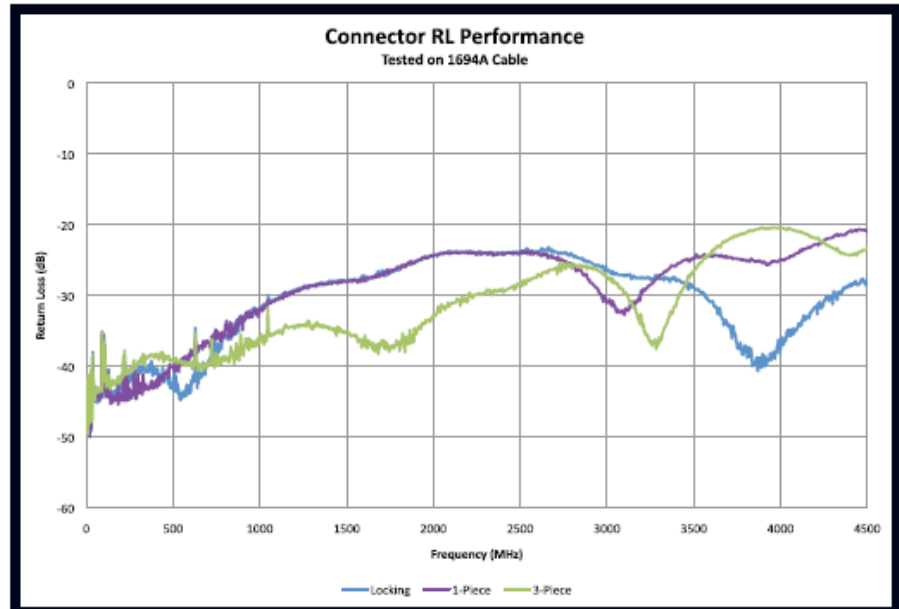

For more details on RL Performance, see the "Precision Video Coaxial Cables – Return Loss" and "High-Definition and Return Loss" technical papers available on www.beldensolutions.com.