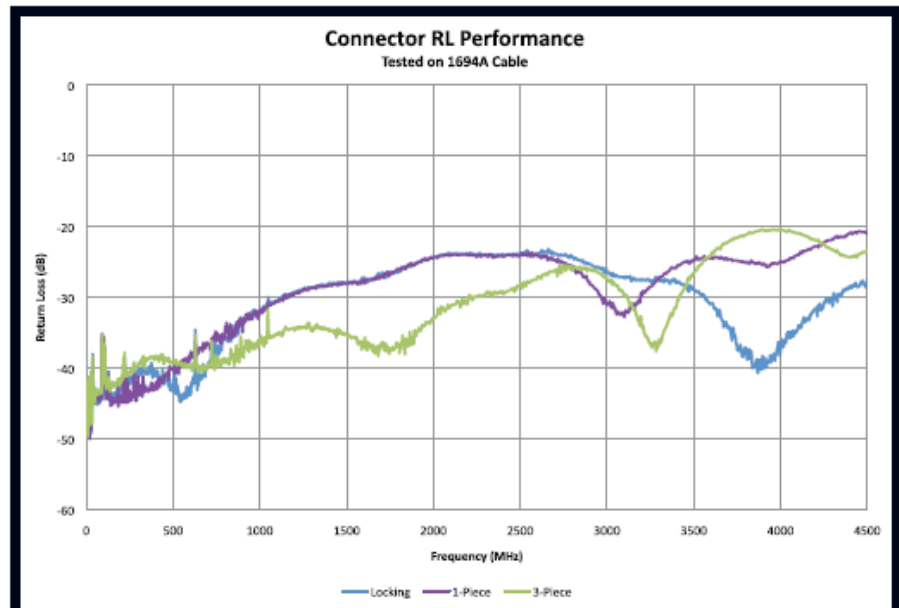

For more details on RL Performance, see the "Precision Video Coaxial Cables – Return Loss" and "High-Definition and Return Loss" technical papers available on www.beldensolutions.com.